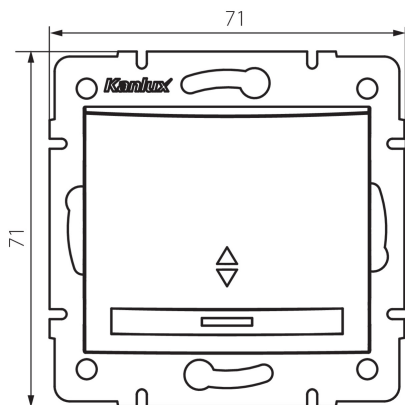

25372 DOMO 01-1140-250 sz

Стълбищен ключ за LED

5905339253729

ОБЩИ ДАННИ:

Цвят: шампанско
Място на монтаж: за вграждане в стена
Подсветка: да
Широчина [mm]: 71
Височина [mm]: 71
Diameter of an installation box: 60
Installation depth: 25

ТЕХНИЧЕСКИ ДАННИ:

Номинално напрежение [V]: 250 AC
Материал: PC
Material of contacts: CuSn94
Вид клема: бърза връзка
Пластмаса: PC
Брой лостове: 1
Номинален ток [AX]: 10
Степен на защита IP: 20

ЛОГИСТИЧНИ ДАННИ:

Как е опаковано: 10
Количество бройки в междинна опаковка: 10
Количество бройки в сборна опаковка: 120
Единично нето тегло [g]: 80
Грамаж [g]: 93.75
Дължина на единична опаковка [cm]: 10
Ширина на единична опаковка [cm]: 4.5
Височина на единична опаковка [cm]: 14
Тегло на кашон [kg]: 11.25
Ширина на кашон [cm]: 25.5
Височина на кашон [cm]: 32
Дължина на кашон [cm]: 44
Вместимост на кашон [m³]: 0.035904