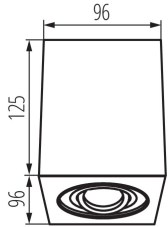

**Източник на светлина включен в комплекта:** не

**Дължина [mm]:** 96

**Широчина [mm]:** 96

**Височина [mm]:** 125

**Ъглова настройка на осветителното тяло:** в една ос

**Ъглова настройка на осветителното тяло [°]:** 25

**Степен на защита IP:** 20

### ЛОГИСТИЧНИ ДАННИ:

**Мерна единица:** брой

**Как е опаковано:** 20

**Количество бройки в междинна опаковка:** 1

**Количество бройки в сборна опаковка:** 20

**Единично нето тегло [g]:** 580

Точково таванно осветително тяло

**Грамаж [g]:** 669  
**Дължина на единична опаковка [cm]:** 10.5  
**Ширина на единична опаковка [cm]:** 10.5  
**Височина на единична опаковка [cm]:** 15  
**Тегло на кашон [kg]:** 13.38  
**Ширина на кашон [cm]:** 24  
**Височина на кашон [cm]:** 32  
**Дължина на кашон [cm]:** 55  
**Вместимост на кашон [m<sup>3</sup>]:** 0.04224