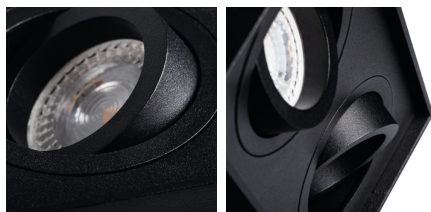

Точково таванно осветително тяло

5905339254726

Kanlux GORD са популярни стенни осветителни тела. Характеризират се с интересна и изразителна форма във вид на куб. Kanlux GORD гарантира изключително осветление, което прави възможно акцентирането върху някои елементи от интериора, както и създаването на приятна атмосфера. Модерният дизайн и елегантната простота правят тези осветителни тела подходящи както за жилищни, така и за промишлени интериори.

### ОБЩИ ДАННИ:

**Цвят:** драскан алуминий

**Място на монтаж:** за монтаж върху таван

**Място на приложение:** на закрито

**Минимално разстояние от осветявания обект:** 0,5m

**Продуктът не е подходящ за прикриване с термоизолационен материал:** да

**Източник на светлина включен в комплекта:** не

**Дължина [mm]:** 96

**Широчина [mm]:** 96

**Височина [mm]:** 125