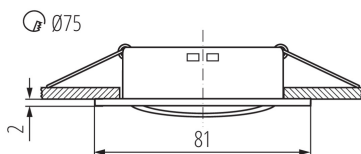

Точково таванно осветително тяло

5905339025548

ОБЩИ ДАННИ:

Цвят: матов месинг

Необходимост от използване на самоекраниращи лампи: да

Място на монтаж: за вграждане в таван

Място на приложение: на закрито

Минимално разстояние от осветявания обект: 0,5m

Изделието не е предназначено за монтаж върху нормално запалима основа: >35W

Продуктът не е подходящ за прикриване с термоизолационен материал: да

Височина [mm]: 21

Диаметър [mm]: 81

Монтажен отвор [mm]: Ø75

Обхват на околната температура, на която може да бъде изложен продуктът [°C]: 5÷25

Материал на корпуса: сплав на алуминий

Вид присъединение: свободни краища на кабелите

Дължина на проводника [m]: 0.12

Напречно сечение на кабела [mm²]: 0.75

Височина на кашон [cm]: 22.5

Дължина на кашон [cm]: 52

Вместимост на кашон [m³]: 0.02574

Точково таванно осветително тяло