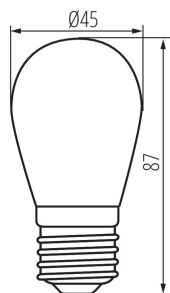

26039 ST45 LED 0,9W E27-BL

LED източник на светлина

5905339260390

Kanlux ST45 LED е пластмасова крушка, която осигурява изключителна устойчивост на счупване при външни условия. Той е идеално допълнение към светещ гирлянд, но също така ще работи добре в градински осветителни тела като Kanlux VIMO, както и за осветяване на веранди, тераси, градински беседки или градини на ресторанти. Светодиодите ST45 са с основа E27 и са изключително икономични при използване - мощността им е 0.5W.

ОБЩИ ДАННИ:

Възможност за използване с димер: не
Широчина [mm]: 45
Височина [mm]: 87
Диаметър [mm]: 45
Дълбочина [mm]: 45
Съдържание на живак: не

ТЕХНИЧЕСКИ ДАННИ:

Номинално напрежение [V]: 220-240 AC
Номинална честота [Hz]: 50
Материал на дифузера: пластмаса
Източник на светлина: ST45
Вид диод: LED FILAMENT
Сумарния обявен светлинен поток [lm]: 8
Полезния светлинен поток на светлинния източник Фусе [LM]: 8
Полезния светлинен поток на светлинния източник Фусе [LM]: в сфера
Цвят на светлината: синя
Цокъл: E27
Номинален срок на експлоатация [h]: 15000
Брой цикли вкл. / изкл.: ≥ 15000
Номинален ъгъл на светлинния сноп [°]: 220
Номинален ток на лампата [mA]: 4
Време за пускане [s]: $\leq 0,5$
Време за загряване на лампата до 60% от пълния светлинен поток [s]: незначим
Време за загряване на лампата до 95% [s]: < 2
Индикатор за преждевременно излизане от строя на лампата: $< 5\%$ рo 1000h
Обхват на околната температура, на която може да бъде изложен продуктът [°C]: -25+40
коэффициент на дълготрайност на лампата след период от 6000h [%]: ≥ 90

Ширина на единична опаковка [cm]: 4.9

Височина на единична опаковка [cm]: 10

Тегло на кашон [kg]: 3.08

Ширина на кашон [cm]: 25.5

Височина на кашон [cm]: 22.5

Дължина на кашон [cm]: 51.5

Вместимост на кашон [m³]: 0.029548