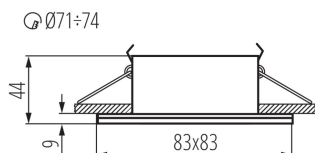

Точково таванно осветително тяло

5905339263070

IP
44/20

Таванните луни Kanlux QULES са едни от най-популярните осветителни тела с повишено IP. Идеални са за монтаж както в банята, така и на други места с повишена влажност.

ОБЩИ ДАННИ:

Цвят: черен

Необходимост от използване на самоекраниращи лампи: да

Място на монтаж: за вграждане в таван

Място на приложение: на закрито и на открито

Минимално разстояние от осветявания обект: 0,5m

Продуктът не е подходящ за прикриване с термоизолационен материал: да

Дължина [mm]: 83

Широчина [mm]: 83

Височина [mm]: 44

Монтажен отвор [mm]: Ø71-74

ТЕХНИЧЕСКИ ДАННИ:

Номинално напрежение [V]: 220-240 AC

Номинална честота [Hz]: 50

Максимална мощност [W]: max 10

Категория на защита от токов удар: II

Източник на светлина: PAR16

източник на светлина включен в комплекта: не

Цокъл: GU10

Обхват на околната температура, на която може да бъде изложен продуктът [°C]: -20÷35

Материал на корпуса: сплав на алуминий

Вид присъединение: свободни краища на кабелите

Ъглова настройка на осветителното тяло: none

Степен на защита IP: 44/20

ЛОГИСТИЧНИ ДАННИ:

Как е опаковано: 50

Количество бройки в междинна опаковка: 1

Количество бройки в сборна опаковка: 50

Единично нето тегло [g]: 210

Грамаж [g]: 252.2

Дължина на единична опаковка [cm]: 10.5

Ширина на единична опаковка [cm]: 6

Височина на единична опаковка [cm]: 10.5

Тегло на кашон [kg]: 12.61

Ширина на кашон [cm]: 33