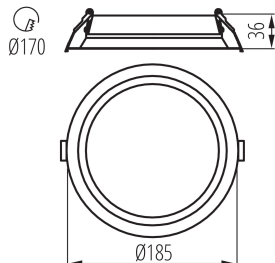

Височина [mm]: 36

Диаметър [mm]: 185

Монтажен отвор [mm]: Ø170

Съдържание на живак в лампата [mg] : 0

Интегриран LED източник на светлина : да

Брой модули (LED източник на светлина): 1

ТЕХНИЧЕСКИ ДАННИ:

Захранващ ток [mA] : 500

Обхват на околната температура, на която може да бъде изложен продуктът [°C]: 5÷25

Вид присъединение: кабел завършен с щепсел

26381 TIBERI CCT 15-21W-W

Оправа typu downlight bez zasilacza w komplecie

Обхват на напречните сечения на използваните кабели

[mm²]: 0,5-2,5

Вид захранващо устройство: ПОСТОЯННОТОКОВ

Вид захранване: ПОСТОЯННОТОКОВ

Степен на защита IP: 44/20

Kształt: кръг

ЛОГИСТИЧНИ ДАННИ:

Мерна единица: брой

Как е опаковано: 10

Височина на единична опаковка [cm]: 6

Тегло на кашон [kg]: 3.948

Ширина на кашон [cm]: 21.5

Височина на кашон [cm]: 32

Дължина на кашон [cm]: 40.5

Вместимост на кашон [m³]: 0.027864

ДОПЪЛНИТЕЛНА ИНФОРМАЦИЯ: