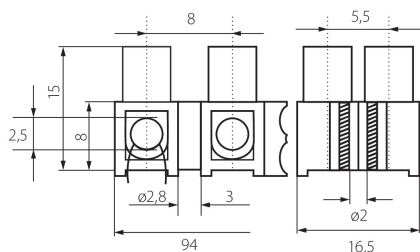

26430 H-2.5MM2 PP M

Лустер клема тип H

5905339264305

ОБЩИ ДАННИ:

Цвят: бял

ТЕХНИЧЕСКИ ДАННИ:

Номинално напрежение [V]: 250 AC

Номинален ток [A]: 3

Номинална честота [Hz]: 50

Материал: PP

Обхват на околната температура, на която може да бъде изложен продуктът [°C]: max 85

Обхват на напречните сечения на използваните кабели [mm²]: 1÷2,5

Степен на защита IP: 00

ЛОГИСТИЧНИ ДАННИ:

Как е опаковано: 10

Количество бройки в междинна опаковка: 10

Количество бройки в сборна опаковка: 1000

Единично нето тегло [g]: 18

Грамаж [g]: 18.51

Дължина на единична опаковка [cm]: 9.5

Ширина на единична опаковка [cm]: 2

Височина на единична опаковка [cm]: 1.5

Тегло на кашон [kg]: 18.51

Ширина на кашон [cm]: 22

Височина на кашон [cm]: 27

Дължина на кашон [cm]: 45

Вместимост на кашон [m³]: 0.02673