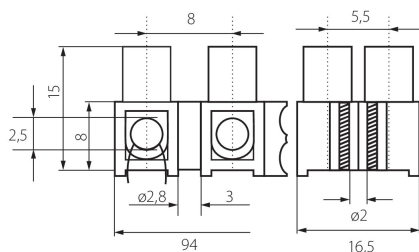

26431 H-4MM2 PP M

Лустер клема тип H

5905339264312

ОБЩИ ДАННИ:

Цвят: бял

ТЕХНИЧЕСКИ ДАННИ:

Номинално напрежение [V]: 250 AC

Номинален ток [A]: 3

Номинална честота [Hz]: 50

Материал: PP

Обхват на околната температура, на която може да бъде изложен продуктът [°C]: max 85

Обхват на напречните сечения на използваните кабели [mm²]: 1÷4

Степен на защита IP: 00

ЛОГИСТИЧНИ ДАННИ:

Как е опаковано: 10

Количество бройки в междинна опаковка: 10

Количество бройки в сборна опаковка: 1000

Единично нето тегло [g]: 16

Грамаж [g]: 16.52

Дължина на единична опаковка [cm]: 9.5

Ширина на единична опаковка [cm]: 2

Височина на единична опаковка [cm]: 1.5

Тегло на кашон [kg]: 16.52

Ширина на кашон [cm]: 22

Височина на кашон [cm]: 28

Дължина на кашон [cm]: 46

Вместимост на кашон [m³]: 0.028336