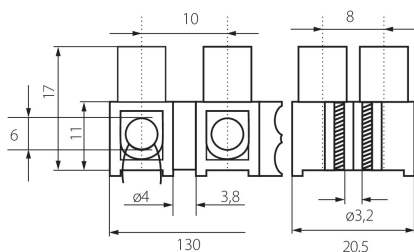

26432 H-6MM2 PP M

Лустер клема тип H

5905339264329

ОБЩИ ДАННИ:

Цвят: бял

ТЕХНИЧЕСКИ ДАННИ:

Номинално напрежение [V]: 250 AC

Номинален ток [A]: 6

Номинална честота [Hz]: 50

Материал: PP

Обхват на околната температура, на която може да бъде изложен продуктът [°C]: max 85

Обхват на напречните сечения на използваните кабели [mm²]: 1÷6

Степен на защита IP: 00

ЛОГИСТИЧНИ ДАННИ:

Как е опаковано: 10

Количество бройки в междинна опаковка: 10

Количество бройки в сборна опаковка: 1000

Единично нето тегло [g]: 26

Грамаж [g]: 26.54

Дължина на единична опаковка [cm]: 12.5

Ширина на единична опаковка [cm]: 2

Височина на единична опаковка [cm]: 1.5

Тегло на кашон [kg]: 26.54

Ширина на кашон [cm]: 24.5

Височина на кашон [cm]: 33

Дължина на кашон [cm]: 50

Вместимост на кашон [m³]: 0.040425