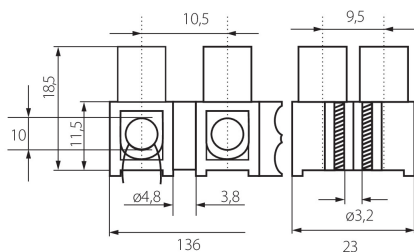

26433 H-10MM2 PP M

Лустер клема тип H

5905339264336

ОБЩИ ДАННИ:

Цвят: бял

ТЕХНИЧЕСКИ ДАННИ:

Номинално напрежение [V]: 250 AC

Номинален ток [A]: 10

Номинална честота [Hz]: 50

Материал: PP

Обхват на околната температура, на която може да бъде изложен продуктът [°C]: max 85

Обхват на напречните сечения на използваните кабели [mm²]: 1÷10

Степен на защита IP: 00

ЛОГИСТИЧНИ ДАННИ:

Как е опаковано: 10

Количество бройки в междинна опаковка: 10

Количество бройки в сборна опаковка: 500

Единично нето тегло [g]: 34

Грамаж [g]: 35.16

Дължина на единична опаковка [cm]: 13

Ширина на единична опаковка [cm]: 2

Височина на единична опаковка [cm]: 1.5

Тегло на кашон [kg]: 17.58

Ширина на кашон [cm]: 28

Височина на кашон [cm]: 18

Дължина на кашон [cm]: 54.5

Вместимост на кашон [m³]: 0.027468