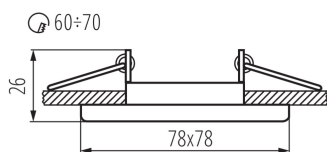

Пръстен на точково осветително тяло

5905339267450

Луните Kanlux NESTA са достъпни във версия с подвижен пръстен, който дава възможност източникът на светлина да бъде насочен в желаната посока, и с неподвижен пръстен. Осветителните тела, предназначени за вграждане в таван, ще бъдат идеални като помощно осветление в домовете, кафенетата, ресторантите - навсякъде, където искаме да акцентираме върху интересната аранжировка на помещението. Съчетани в група, осветителните тела могат успешно да изпълняват функцията и на основно осветление.

ОБЩИ ДАННИ:

Цвят: матово бяло

Необходимост от използване на самоекраниращи лампи: да

Място на монтаж: за вграждане в таван

Място на приложение: на закрито

Минимално разстояние от осветявания обект: 0,5m

декоративен пръстен без керамична фасунга: да

Продуктът не е подходящ за прикриване с

термоизолационен материал: да

Дължина [mm]: 78

Широчина [mm]: 78

Височина [mm]: 26

Монтажен отвор [mm]: Ø60-70

ТЕХНИЧЕСКИ ДАННИ:

Номинално напрежение [V]: 12 AC; 12 DC; 220-240 AC

Максимална мощност [W]: max 10

Категория на защита от токов удар: II/III

Източник на светлина: MR16/PAR16

източник на светлина включен в комплекта: не

Цокъл: Gx5,3/GU10

Обхват на околната температура, на която може да бъде изложен продуктът [°C]: 5÷25

Материал на корпуса: сплав на алуминий

Ъглова настройка на осветителното тяло: none

Степен на защита IP: 20

ЛОГИСТИЧНИ ДАННИ:

Как е опаковано: 50

Количество бройки в междинна опаковка: 1

Количество бройки в сборна опаковка: 50

Единично нето тегло [g]: 48