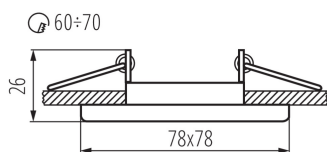

Пръстен на точково осветително тяло

5905339267467

Луните Kanlux NESTA са достъпни във версия с подвижен пръстен, който дава възможност източникът на светлина да бъде насочен в желаната посока, и с неподвижен пръстен. Осветителните тела, предназначени за вграждане в таван, ще бъдат идеални като помощно осветление в домовете, кафенетата, ресторантите - навсякъде, където искаме да акцентираме върху интересната аранжировка на помещението. Съчетани в група, осветителните тела могат успешно да изпълняват функцията и на основно осветление.

ОБЩИ ДАННИ:

Цвят: черен матов

Необходимост от използване на самоекраниращи лампи: да

Място на монтаж: за вграждане в таван

Място на приложение: на закрито

Минимално разстояние от осветявания обект: 0,5m

декоративен пръстен без керамична фасунга: да

Продуктът не е подходящ за прикриване с

термоизолационен материал: да

Дължина [mm]: 78

Широчина [mm]: 78

Височина [mm]: 26

Монтажен отвор [mm]: Ø60-70

ТЕХНИЧЕСКИ ДАННИ:

Номинално напрежение [V]: 12 AC; 12 DC; 220-240 AC

Максимална мощност [W]: max 10

Категория на защита от токов удар: II/III

Източник на светлина: MR16/PAR16

източник на светлина включен в комплекта: не

Цокъл: Gx5,3/GU10

Обхват на околната температура, на която може да бъде изложен продуктът [°C]: 5÷25

Материал на корпуса: сплав на алуминий

Ъглова настройка на осветителното тяло: none

Степен на защита IP: 20

ЛОГИСТИЧНИ ДАННИ:

Как е опаковано: 50

Количество бройки в междинна опаковка: 1

Количество бройки в сборна опаковка: 50

Единично нето тегло [g]: 48