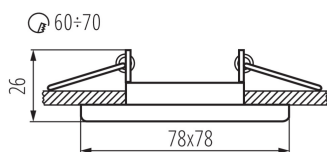

Пръстен на точково осветително тяло

5905339267474

Луните Kanlux NESTA са достъпни във версия с подвижен пръстен, който дава възможност източникът на светлина да бъде насочен в желаната посока, и с неподвижен пръстен. Осветителните тела, предназначени за вграждане в таван, ще бъдат идеални като помощно осветление в домовете, кафенетата, ресторантите - навсякъде, където искаме да акцентираме върху интересната аранжировка на помещението. Съчетани в група, осветителните тела могат успешно да изпълняват функцията и на основно осветление.

ОБЩИ ДАННИ:

Цвят: хром

Необходимост от използване на самоекраниращи лампи: да

Място на монтаж: за вграждане в таван

Място на приложение: на закрито

Минимално разстояние от осветявания обект: 0,5m

декоративен пръстен без керамична фасунга: да

Продуктът не е подходящ за прикриване с термоизолационен материал: да

Дължина [mm]: 78

Широчина [mm]: 78

Височина [mm]: 26

Монтажен отвор [mm]: Ø60-70

ТЕХНИЧЕСКИ ДАННИ:

Номинално напрежение [V]: 12 AC; 12 DC; 220-240 AC

Максимална мощност [W]: max 10

Категория на защита от токов удар: II/III

Източник на светлина: MR16/PAR16

източник на светлина включен в комплекта: не

Цокъл: Gx5,3/GU10

Обхват на околната температура, на която може да бъде изложен продуктът [°C]: 5÷25

Материал на корпуса: сплав на алуминий

Ъглова настройка на осветителното тяло: none

Степен на защита IP: 20

ЛОГИСТИЧНИ ДАННИ:

Как е опаковано: 50

Количество бройки в междинна опаковка: 1

Количество бройки в сборна опаковка: 50

Единично нето тегло [g]: 48