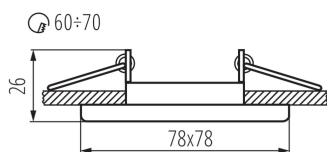

Пръстен на точково осветително тяло

5905339267481

Луните Kanlux NESTA са достъпни във версия с подвижен пръстен, който дава възможност източникът на светлина да бъде насочен в желаната посока, и с неподвижен пръстен. Осветителните тела, предназначени за вграждане в таван, ще бъдат идеални като помощно осветление в домовете, кафенетата, ресторантите - навсякъде, където искаме да акцентираме върху интересната аранжировка на помещението. Съчетани в група, осветителните тела могат успешно да изпълняват функцията и на основно осветление.

ОБЩИ ДАННИ:

Цвят: матов хром

Необходимост от използване на самоекраниращи лампи: да

Място на монтаж: за вграждане в таван

Място на приложение: на закрито

Минимално разстояние от осветявания обект: 0,5m

декоративен пръстен без керамична фасунга: да

Продуктът не е подходящ за прикриване с

термоизолационен материал: да

Дължина [mm]: 78

Широчина [mm]: 78

Височина [mm]: 26

Монтажен отвор [mm]: Ø60-70

ТЕХНИЧЕСКИ ДАННИ:

Номинално напрежение [V]: 12 AC; 12 DC; 220-240 AC

Максимална мощност [W]: max 10

Категория на защита от токов удар: II/III

Източник на светлина: MR16/PAR16

източник на светлина включен в комплекта: не

Цокъл: Gx5,3/GU10

Обхват на околната температура, на която може да бъде изложен продуктът [°C]: 5÷25

Материал на корпуса: сплав на алуминий

Ъглова настройка на осветителното тяло: none

Степен на защита IP: 20

ЛОГИСТИЧНИ ДАННИ:

Как е опаковано: 50

Количество бройки в междинна опаковка: 1

Количество бройки в сборна опаковка: 50

Единично нето тегло [g]: 48