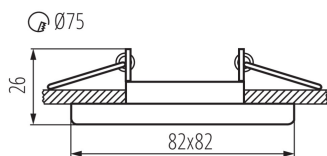

Пръстен на точково осветително тяло

5905339267528

Луните Kanlux NESTA са достъпни във версия с подвижен пръстен, който дава възможност източникът на светлина да бъде насочен в желаната посока, и с неподвижен пръстен. Осветителните тела, предназначени за вграждане в таван, ще бъдат идеални като помощно осветление в домовете, кафенетата, ресторантите - навсякъде, където искаме да акцентираме върху интересната аранжировка на помещението. Съчетани в група, осветителните тела могат успешно да изпълняват функцията и на основно осветление.

ОБЩИ ДАННИ:

Цвят: матов хром

Необходимост от използване на самоекраниращи лампи: да

Място на монтаж: за вграждане в таван

Място на приложение: на закрито

Минимално разстояние от осветявания обект: 0,5m

декоративен пръстен без керамична фасунга: да

Продуктът не е подходящ за прикриване с

термоизолационен материал: да

Дължина [mm]: 82

Широчина [mm]: 82

Височина [mm]: 26

Монтажен отвор [mm]: Ø75

ТЕХНИЧЕСКИ ДАННИ:

Номинално напрежение [V]: 12 AC; 12 DC; 220-240 AC

Максимална мощност [W]: max 10

Категория на защита от токов удар: II/III

Източник на светлина: MR16/PAR16

източник на светлина включен в комплекта: не

Цокъл: Gx5,3/GU10

Обхват на околната температура, на която може да бъде изложен продуктът [°C]: 5÷25

Материал на корпуса: сплав на алуминий

Ъглова настройка на осветителното тяло: в една ос

Ъглова настройка на осветителното тяло [°]: 30

Степен на защита IP: 20