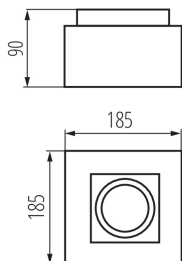

Точково таванно осветително тяло

5905339268297

MODERN
design

HIGH
quality
finish

XXL
size

ОБЩИ ДАННИ:

Цвят: бял

Място на монтаж: за монтаж върху таван

Място на приложение: на закрито

Минимално разстояние от осветявания обект: 0,5m

Продуктът не е подходящ за прикриване с термоизолационен материал: да

Източник на светлина включен в комплекта: не

Дължина [mm]: 185

Широчина [mm]: 185

Височина [mm]: 90

ТЕХНИЧЕСКИ ДАННИ:

Номинално напрежение [V]: 220-240 AC

Номинална честота [Hz]: 50

Максимална мощност [W]: max 25

Категория на защита от токов удар: I

Източник на светлина: ES-111

Цокъл: GU10

Обхват на околната температура, на която може да бъде изложен продуктът [°C]: 5÷25

Материал на корпуса: сплав на алуминий

Вид присъединение: клеморед с винтови клеми

Обхват на напречните сечения на използваните кабели [mm²]: 1÷2,5

Ъглова настройка на осветителното тяло: в две оси

Ъглова настройка на осветителното тяло [°]: 20/20

Степен на защита IP: 20

ЛОГИСТИЧНИ ДАННИ:

Мерна единица: брой

Как е опаковано: 12

Количество бройки в междинна опаковка: 1

Количество бройки в сборна опаковка: 12

Единично нето тегло [g]: 868

Грамаж [g]: 1016.67

Дължина на единична опаковка [cm]: 19

Ширина на единична опаковка [cm]: 19

Височина на единична опаковка [cm]: 9.5

Тегло на кашон [kg]: 12.20004

Ширина на кашон [cm]: 40.5

Височина на кашон [cm]: 30.5

Дължина на кашон [cm]: 40

Вместимост на кашон [m³]: 0.04941