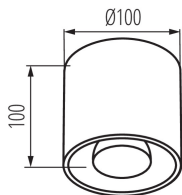

Точково таванно осветително тяло

5905339270351

Kanlux ALGO е серия осветителни тела с формата на цилиндър или куб. Въпреки малките си размери, те изглеждат много ефектно, както в домашни условия, така и в публични пространства. Всички модели са изработени от алуминий и за тях са подходящи източници на светлина с цокъл GU10.

ОБЩИ ДАННИ:

Цвят: бял

Място на монтаж: за монтаж върху таван

Място на приложение: на закрито

Минимално разстояние от осветявания обект: 0,5m

Височина [mm]: 100

Диаметър [mm]: 100

ТЕХНИЧЕСКИ ДАННИ:

Номинално напрежение [V]: 220-240 AC

Номинална честота [Hz]: 50

Максимална мощност [W]: max 40

Категория на защита от токов удар: I

Източник на светлина: PAR16

източник на светлина включен в комплекта: не

Цокъл: GU10

Обхват на околната температура, на която може да бъде изложен продуктът [°C]: 5÷25

Материал на корпуса: сплав на алуминий

Вид присъединение: клеморед с винтови клеми

Обхват на напречните сечения на използваните кабели [mm²): 1÷2,5

Степен на защита IP: 20

ЛОГИСТИЧНИ ДАННИ:

Как е опаковано: 24

Количество бройки в междинна опаковка: 1

Количество бройки в сборна опаковка: 24

Единично нето тегло [g]: 670

Грамаж [g]: 809.17

Дължина на единична опаковка [cm]: 14

Ширина на единична опаковка [cm]: 14

Височина на единична опаковка [cm]: 14

Тегло на кашон [kg]: 19.42008

Ширина на кашон [cm]: 43

Височина на кашон [cm]: 29.5

Дължина на кашон [cm]: 56

Вместимост на кашон [m³): 0.071036