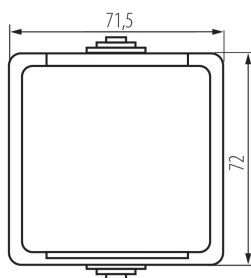

27130 TEKNO 05-1240-143 sz

Захранващ контакт Schuko със защита на контактите

5905339271303

ОБЩИ ДАННИ:

Цвят: сив

Място на монтаж: за настенен монтаж

Защита на контактите: да

Брой гнезда: 1

ТЕХНИЧЕСКИ ДАННИ:

Номинално напрежение [V]: 250 AC

Номинален ток [A]: 16

Категория на защита от токов удар: I

Material of contacts: CuZn70

Вид заземяване: от тип f

Вид клемма: винтова клемма

Пластмаса: ABS

Степен на защита IP: 54

ЛОГИСТИЧНИ ДАННИ:

Как е опаковано: 10

Количество бройки в междинна опаковка: 10

Количество бройки в сборна опаковка: 100

Единично нето тегло [g]: 90

Грамаж [g]: 106.8

Дължина на единична опаковка [cm]: 13

Ширина на единична опаковка [cm]: 5.5

Височина на единична опаковка [cm]: 18

Тегло на кашон [kg]: 10.68

Ширина на кашон [cm]: 32

Височина на кашон [cm]: 34

Дължина на кашон [cm]: 49

Вместимост на кашон [m³]: 0.053312