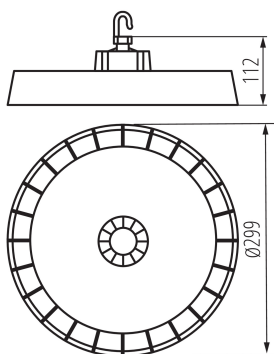

27164 HB PRO STRONG 150W D

LED осветително тяло high bay

5905339271648

DALI
system

IP
65

10K

ОБЩИ ДАННИ:

Цвят: СИВ

Място на монтаж: за монтаж върху таван

Място на приложение: на закрито и на открито

Минимално разстояние от осветявания обект : 1m

Възможност за използване с димер: DALI

Височина [mm]: 112

Диаметър [mm]: 299

Съдържание на живак: не

Съдържание на живак в лампата [mg]: 0

Интегриран LED източник на светлина : да

ТЕХНИЧЕСКИ ДАННИ:

Номинално напрежение [V]: 220-240 AC

Номинална честота [Hz]: 50

Максимална мощност [W]: 150

Категория на защита от токов удар : I

Вид диод: LED SMD

Светлинен поток [lm]: 25500

Цвят на светлината: бяла

Корелираната цветна температура [K]: 4000

Устойчивост на цвета в елипсите на Макадам : 6

Индекс на цвето предаване: 80

Експлоатационен срок на лампата [h]: 50000

Брой цикли вкл. / изкл. : ≥ 25000

Ъгъл на светене [°]: 90

Светлинна ефективност на лампата [lm/W]: 170

Обхват на околната температура, на която може да бъде изложен продуктът [°C]: -30-50

Материал на корпуса: сплав на алуминий

Материал на защитното стъкло: пластмаса

Вид присъединение: свободни краища на кабелите

Вид проводник: H05RN-F

Дължина на проводника [m]: 0.3

Напечно сечение на кабела [mm²]: 1

Степен на защита IK: 08

Степен на защита IP: 65

ЛОГИСТИЧНИ ДАННИ:

Мерна единица: комплект

Как е опаковано: 1

Количество бройки в сборна опаковка: 1

Единично нето тегло [g]: 2308