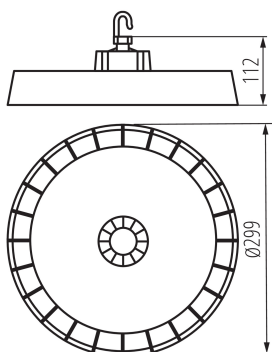

27165 HB PRO STRONG 150WSR

LED осветително тяло high bay

5905339271655

ОБЩИ ДАННИ:

Цвят: СИВ

Място на монтаж: За окачване на таван

Място на приложение: на закрито и на открито

Минимално разстояние от осветявания обект : 1m

Възможност за използване с димер: 1-10V

Wykrywanie ruchu: да

Височина [mm]: 112

Диаметър [mm]: 299

Регулиране на чувствителността: да

Съдържание на живак: не

Съдържание на живак в лампата [mg]: 0

Интегриран LED източник на светлина : да

Вид присъединение: свободни краища на кабелите

Вид проводник: H05RN-F

Дължина на проводника [m]: 0.3

Напречно сечение на кабела [mm²]: 1

Време за задействане на датчика [s-min]: 5s/1min/3min/10min

Ъгъл на обхват на сензора [°]: 360

Ширина на единична опаковка [cm]: 30

Височина на единична опаковка [cm]: 7

Тегло на кашон [kg]: 2.614

Ширина на кашон [cm]: 30

Височина на кашон [cm]: 7

Дължина на кашон [cm]: 30

Вместимост на кашон [m³]: 0.0063