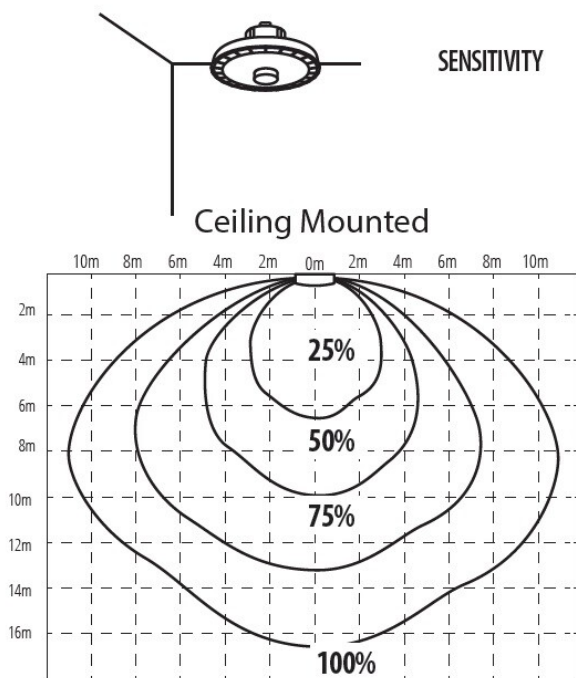

27165 HB PRO STRONG 150WSR

LED осветително тяло high bay