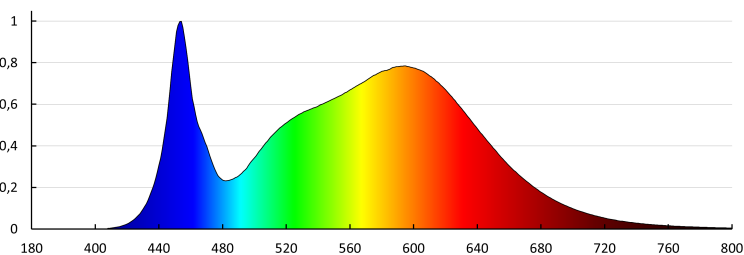

Ширина на единична опаковка [cm]: 30

Височина на единична опаковка [cm]: 7

Тегло на кашон [kg]: 2.614

Ширина на кашон [cm]: 30

Височина на кашон [cm]: 7

Дължина на кашон [cm]: 30

Вместимост на кашон [m³]: 0.0063