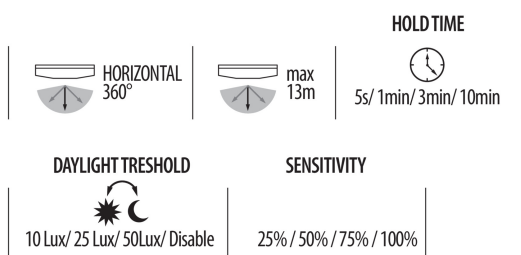

Ъгъл на светене [°]: 90

Обхват на околната температура, на която може да бъде изложен продуктът [°C]: -30÷50

Материал на корпуса: сплав на алуминий

Материал на защитното стъкло: пластмаса

Вид датчик: микровълнов

Вид присъединение: свободни краища на кабелите

Вид проводник: H05RN-F

Дължина на проводника [m]: 0.3

Напречно сечение на кабела [mm²]: 1

Време за задействане на датчика [s-min]: 5s/1min/3min/10min

Ъгъл на обхват на сензора [°]: 360

Настройка на осветеност, при която датчикът открива движение [lx]: 10/25/50/OFF

Степен на защита IK: 08

Степен на защита IP: 65

27165 HB PRO STRONG 150WSR

LED осветително тяло high bay

Обхват на датчика [m]: max 13