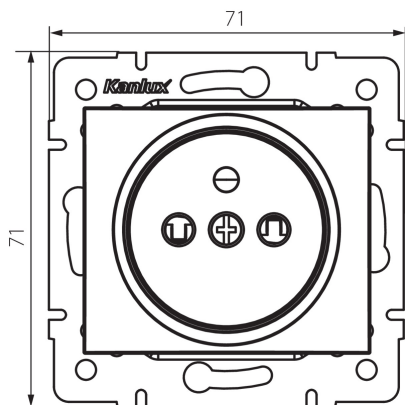

## 27186 DOMO 01-1250-202 bi

Единичен захранващ контакт, френски стандарт със защита на контактите

5905339271860

### ОБЩИ ДАННИ:

**Цвят:** бял  
**Място на монтаж:** за вграждане в стена  
**Защита на контактите:** да  
**Широчина [mm]:** 71  
**Височина [mm]:** 71  
**Diameter of an installation box:** 60  
**Installation depth:** 25  
**Брой гнезда:** 1

### ТЕХНИЧЕСКИ ДАННИ:

**Номинално напрежение [V]:** 250 AC  
**Номинален ток [A]:** 16  
**Категория на защита от токов удар:** I  
**Материал:** PC  
**Material of contacts:** CuSn94  
**Вид заземяване:** от тип е  
**Вид клема:** бърза връзка  
**Пластмаса:** PC  
**Степен на защита IP:** 20