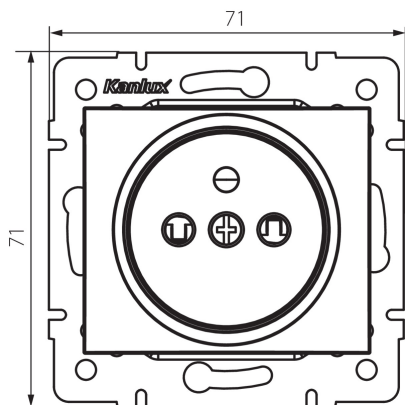

27190 DOMO 01-1250-243 sr

Единичен захранващ контакт, френски стандарт със защита на контактите

5905339271907

ОБЩИ ДАННИ:

Цвят: сребърен
 Място на монтаж: за вграждане в стена
 Защита на контактите: да
 Широчина [mm]: 71
 Височина [mm]: 71
 Diameter of an installation box: 60
 Installation depth: 25
 Брой гнезда: 1

ТЕХНИЧЕСКИ ДАННИ:

Номинално напрежение [V]: 250 AC
 Номинален ток [A]: 16
 Категория на защита от токов удар: I
 Материал: PC
 Material of contacts: CuSn94
 Вид заземяване: от тип е
 Вид клема: бърза връзка
 Пластмаса: PC
 Степен на защита IP: 20

ЛОГИСТИЧНИ ДАННИ:

Как е опаковано: 10
 Количество бройки в междинна опаковка: 10
 Количество бройки в сборна опаковка: 120
 Единично нето тегло [g]: 70
 Грамаж [g]: 81.25
 Дължина на единична опаковка [cm]: 10
 Ширина на единична опаковка [cm]: 5
 Височина на единична опаковка [cm]: 14
 Тегло на кашон [kg]: 9.75
 Ширина на кашон [cm]: 23
 Височина на кашон [cm]: 32
 Дължина на кашон [cm]: 44
 Вместимост на кашон [m³]: 0.032384