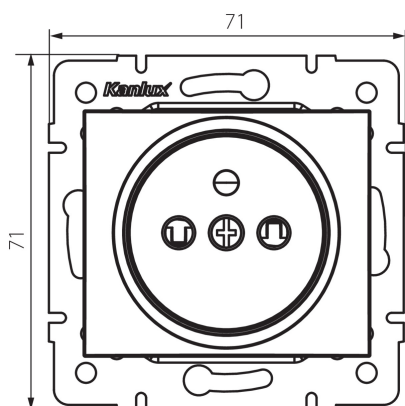

27191 DOMO 01-1250-250 sz

Единичен захранващ контакт, френски стандарт със защита на контактите

5905339271914

ОБЩИ ДАННИ:

Цвят: шампанско
Място на монтаж: за вграждане в стена
Защита на контактите: да
Широчина [mm]: 71
Височина [mm]: 71
Diameter of an installation box: 60
Installation depth: 25
Брой гнезда: 1

ТЕХНИЧЕСКИ ДАННИ:

Номинално напрежение [V]: 250 AC
Номинален ток [A]: 16
Категория на защита от токов удар: I
Материал: PC
Material of contacts: CuSn94
Вид заземяване: от тип е
Вид клема: бърза връзка
Пластмаса: PC
Степен на защита IP: 20

ЛОГИСТИЧНИ ДАННИ:

Как е опаковано: 10
Количество бройки в междинна опаковка: 10
Количество бройки в сборна опаковка: 120
Единично нето тегло [g]: 70
Грамаж [g]: 81.25
Дължина на единична опаковка [cm]: 10
Ширина на единична опаковка [cm]: 5
Височина на единична опаковка [cm]: 14
Тегло на кашон [kg]: 9.75
Ширина на кашон [cm]: 23
Височина на кашон [cm]: 32
Дължина на кашон [cm]: 44
Вместимост на кашон [m³]: 0.032384