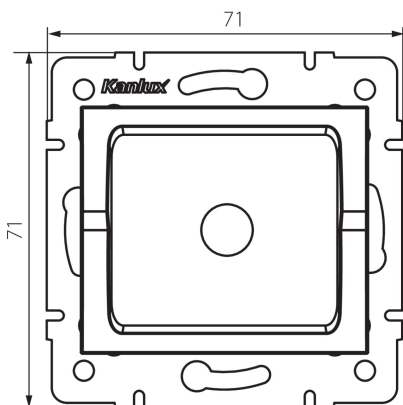

27344 LOGI 02-1601-002 bi

Blind cover for 3-way wirng

5905339273444

ОБЩИ ДАННИ:

Цвят: бял

ТЕХНИЧЕСКИ ДАННИ:

Пластмаса: ABS

ЛОГИСТИЧНИ ДАННИ:

Как е опаковано: 10

Количество бройки в междинна опаковка: 10

Количество бройки в сборна опаковка: 120

Единично нето тегло [g]: 56

Грамаж [g]: 67.75

Дължина на единична опаковка [cm]: 10

Ширина на единична опаковка [cm]: 4

Височина на единична опаковка [cm]: 14

Тегло на кашон [kg]: 8.13

Ширина на кашон [cm]: 23

Височина на кашон [cm]: 33

Дължина на кашон [cm]: 44

Вместимост на кашон [m³]: 0.033396