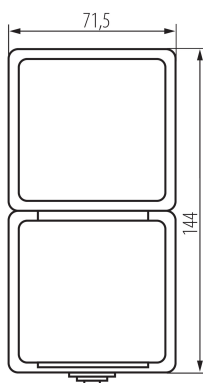

27358 TEKNO 05-3121-102 bi

Еднополюсен вертикален ключ и захранващ контакт от френски стандарт със защита на контактите

5905339273581

ОБЩИ ДАННИ:

Цвят: бял

Място на монтаж: за настенен монтаж

Защита на контактите: да

Подсветка: неприложимо

Брой гнезда: 1

ТЕХНИЧЕСКИ ДАННИ:

Номинално напрежение [V]: 250 AC

Номинален ток [A]: 16

Категория на защита от токов удар : I

Material of contacts: CuZn70

Вид заземяване: typu E

Вид клема: винтова клема

Пластмаса: ABS

Брой лостове: 1

Номинален ток [AX]: 10

Степен на защита IP: 54

ЛОГИСТИЧНИ ДАННИ:

Мерна единица: брой

Как е опаковано: 5

Количество бройки в междинна опаковка: 5

Количество бройки в сборна опаковка: 40

Единично нето тегло [g]: 164

Грамаж [g]: 197.5

Бруто тегло на един брой [g]: 168

Дължина на единична опаковка [cm]: 8

Ширина на единична опаковка [cm]: 6

Височина на единична опаковка [cm]: 25

Тегло на кашон [kg]: 7.9

Ширина на кашон [cm]: 31

Височина на кашон [cm]: 33

Дължина на кашон [cm]: 38.5

Вместимост на кашон [m³]: 0.039386