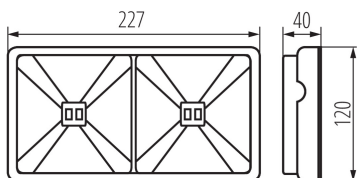

Аварийно осветително тяло LED

5902052527489

Аварийното осветление или осветлението с антипаник ефект се използва в помещения от тип Open Space за противодействие на паниката. То позволява достигане на мястото, където можете да видите маркирания маршрут за евакуация.

ОБЩИ ДАННИ:

Цвят: бял

Място на монтаж: wall mounted, ceiling mounted

Място на приложение: на закрито

Интегриран LED източник на светлина: да

ТЕХНИЧЕСКИ ДАННИ:

Номинално напрежение [V]: 220-240 AC

Номинална честота [Hz]: 50

Номинална мощност [W]: 3.8

Категория на защита от токов удар: II

Материал на дифузера: пластмаса

Вид диод: LED SMD

Светлинен поток [lm]: 371

Светлинен поток [lm] (модул за аварийно осветление): 371(1h)/154(3h)

Цвят на светлината: хладно бяла

Корелираната цветна температура [K]: 5000

Обхват на околната температура, на която може да бъде изложен продуктът [°C]: 5-40

Акумулатор (тип): LiFePO4/C

Акумулатор (параметри): 3,2V 1,5Ah

Режими на работа: аварийен, аварийно-мрежов

Употреба: осветление против паника

Време за аварийна работа [h]: 1/3

Автоматичен тест: да

Материал на корпуса: пластмаса

Вид присъединение: самозаклучващи се клемми

Степен на защита IP: 65

ЛОГИСТИЧНИ ДАННИ:

Мерна единица: брой

Как е опаковано: 1

Количество бройки в междинна опаковка: 1

Количество бройки в сборна опаковка: 1