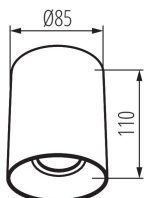

Точково таванно осветително тяло

5905339275714

MODERN
design

HIGH
quality
finish

Kanlux RITI е изработено от алуминий, пясъкоструйно обработената структура на повърхността е лакирана с матов цвят, а отражателят е покрит със слой от златно-меден лак с гланцов пигмент. Серията Kanlux RITI се характеризира с добро качество на изработка и модерен дизайн. С успех може да се използва като самостоятелно осветление или да се групират няколко осветителни тела.

ОБЩИ ДАННИ:

Цвят: черен/златен

Място на монтаж: за монтаж върху таван

Място на приложение: на закрито

Минимално разстояние от осветявания обект: 0,5m

Височина [mm]: 110

Диаметър [mm]: 85

ТЕХНИЧЕСКИ ДАННИ:

Номинално напрежение [V]: 220-240 AC

Номинална честота [Hz]: 50

Максимална мощност [W]: max 10

Категория на защита от токов удар: I

Източник на светлина: PAR16

източник на светлина включен в комплекта: не

Цокъл: GU10

Обхват на околната температура, на която може да бъде изложен продуктът [°C]: 5÷25

Материал на корпуса: сплав на алуминий

Вид присъединение: клеморед с винтови клеми

Обхват на напречните сечения на използваните кабели [mm²]: 1÷2,5

Степен на защита IP: 20

ЛОГИСТИЧНИ ДАННИ:

Мерна единица: брой

Как е опаковано: 20

Количество бройки в междинна опаковка: 1

Количество бройки в сборна опаковка: 20

Количество бройки в ред върху палет: 160

Единично нето тегло [g]: 300

Грамаж [g]: 363

Бруто тегло на един брой [g]: 330

Дължина на единична опаковка [cm]: 9

Ширина на единична опаковка [cm]: 9