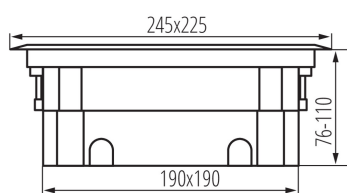

ОБЩИ ДАННИ:

Цвят: антрацитен

Място на монтаж: за вграждане в основа

Дължина [mm]: 245

Широчина [mm]: 225

Височина [mm]: 110

ТЕХНИЧЕСКИ ДАННИ:

Номинално напрежение [V]: 250 AC

Единично нето тегло [g]: 2100

Грамаж [g]: 2296.25

Дължина на единична опаковка [cm]: 27

28300 BIURO+ 04-0011-100

Подова кутия

Ширина на единична опаковка [cm]: 25.5
Височина на единична опаковка [cm]: 11
Тегло на кашон [kg]: 18.37
Ширина на кашон [cm]: 30
Височина на кашон [cm]: 48
Дължина на кашон [cm]: 53
Вместимост на кашон [m³]: 0.07632