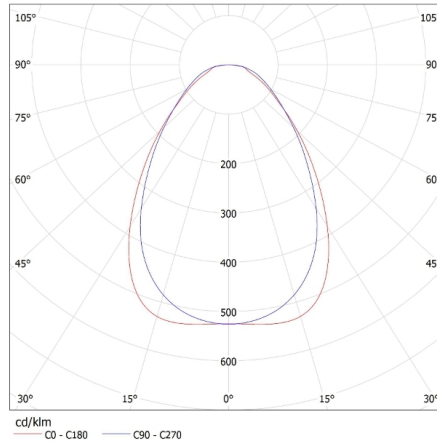

28551 BRAVO PU28W3060NW W

LED панел за скрит монтаж

KANLUX S.A. (kat 28551) BRAVO PU28W3060NW W / LDC (Polar)

АКСЕСОРИ:

28502 CLIPS BRAVO S/P 60-62

Монтажен държач, служи за вграждане на осветителни тела BRAVO 6060/6262 в окачен таван от гипсокартон, 4 бр. в комплекта (28502)

28503 CLIPS BRAVO S/P 12030

Монтажен държач, служи за вграждане на осветителни тела BRAVO 12030 в окачен таван от гипсокартон, 6 бр. в комплекта (28503)

28505 SPN BRAVO S/P 12030

Универсално стаманено въже за окачване на осветителни тела 6 бр. в комплекта (28505)

28504 SPN BRAVO S/P 60-62

Универсално стаманено въже за окачване на осветителни тела 4бр. в комплекта (28504)