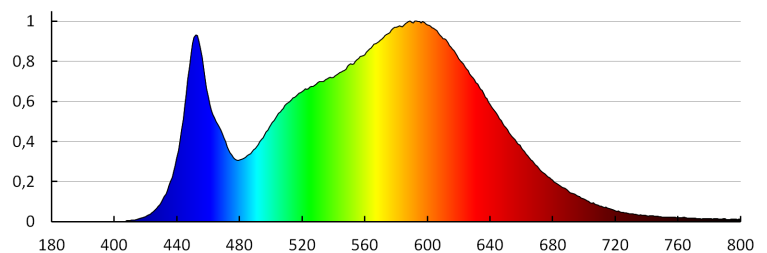

ДОПЪЛНИТЕЛНА ИНФОРМАЦИЯ:

- 5-годишна Гаранция при спазване на гаранционните условия, достъпни в уебсайта
- За правилната работа се изисква използването на съответно захранващо устройство за LED, достъпно в офертата на KANLUX
- LED панел без захранващо устройство в комплекта.
- Продуктът с код 28024 е предназначен за алтернативен размер на таванни системи (625mmx625mm)