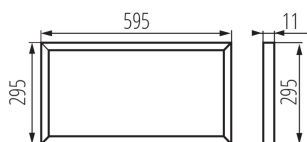

LED панел за скрит монтаж

5905339285515

Панелите Kanlux BRAVO P/PU са специално подбрани компоненти за още по-голямо удоволствие от тяхното използване. Алуминиева рамка, специално подбрани диоди LED, рефлектор и дифузер, разпръскващ светлината, това са само част от предимствата на панелите Kanlux BRAVO LED P/PU. Друго тяхно предимство е светлинната им ефикасност (120lm/W). Панелите Kanlux BRAVO LED не притежават адаптер в комплекта.

ОБЩИ ДАННИ:

Цвят: бял

Място на монтаж: за вграждане в таван

Място на приложение: на закрито

Минимално разстояние от осветявания обект: 0,5m

Продуктът не е подходящ за прикриване с термоизолационен материал: да

Захранващо устройство, включено в комплекта: не

Дължина [mm]: 595

Широчина [mm]: 295

Височина [mm]: 11

Интегриран LED източник на светлина: да

ТЕХНИЧЕСКИ ДАННИ:

Захранващ ток [mA]: 750

Максимална мощност [W]: 28

Категория на защита от токов удар: III

Материал на дифузера: пластмаса

Вид диод: LED SMD

Светлинен поток [lm]: 3360

Цвят на светлината: бяла

Корелираната цветна температура [K]: 4000

Устойчивост на цвета в елипсите на Макадам: ≤ 6

Индекс на цвето предаване: 80

Експлоатационен срок на лампата [h]: 30000

Коефициент на запазване на светлинния поток на лампата след изтичане на номиналния срок на експлоатация: L70B50

Брой цикли вкл. / изкл.: ≥ 15000

Ъгъл на светене [°]: 90

Светлинна ефективност на лампата [lm/W]: 120

Обхват на околната температура, на която може да бъде изложен продуктът [°C]: 5÷25

Материал на корпуса: стомана

Материал на панела/на рамката: сплав на алуминий