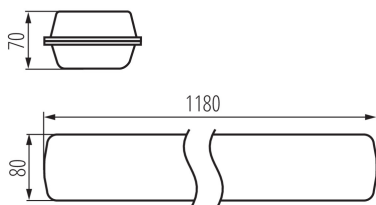

Прахохерметично осветително тяло LED

5905339286482

ОБЩИ ДАННИ:

Цвят: СИВ

Място на монтаж: за монтаж върху таван, за настенен монтаж

Място на приложение: на закрито и на открито

Минимално разстояние от осветявания обект: 0,5m

Възможност за последователно свързване на осветителни тела: да

Възможност за използване с димер: не

Дължина [mm]: 1180

Широчина [mm]: 80

Височина [mm]: 70

Интегриран LED източник на светлина: да

ТЕХНИЧЕСКИ ДАННИ:

Брой цикли вкл. / изкл.: ≥ 30000

Ъгъл на светене [°]: X75/Y95

Светлинна ефективност на лампата [lm/W]: 133

Обхват на околната температура, на която може да бъде изложен продуктът [°C]: $-25 \div 35$

тип абажур: призматичен, асиметричен

Максимален брой последователно свързвани осветителни тела: 10

Степен на защита IK: 08

Степен на защита IP: 65

ЛОГИСТИЧНИ ДАННИ:

Как е опаковано: 1
Количество бройки в междинна опаковка: 1
Количество бройки в сборна опаковка: 1
Единично нето тегло [g]: 2030
Грамаж [g]: 2210
Дължина на единична опаковка [cm]: 120
Ширина на единична опаковка [cm]: 8
Височина на единична опаковка [cm]: 7
Тегло на кашон [kg]: 2.21
Ширина на кашон [cm]: 9
Височина на кашон [cm]: 7.5
Дължина на кашон [cm]: 120
Вместимост на кашон [m³]: 0.0081