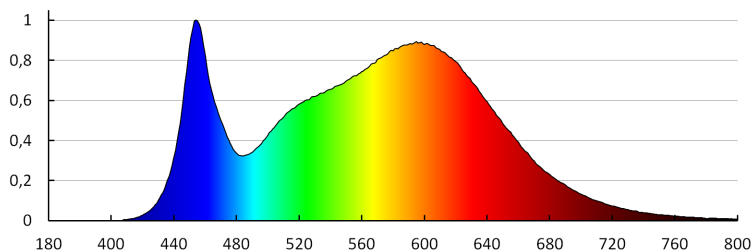

ЛОГИСТИЧНИ ДАННИ:

Как е опаковано: 1
Количество бройки в междинна опаковка: 1
Количество бройки в сборна опаковка: 1
Единично нето тегло [g]: 2030
Грамаж [g]: 2210
Дължина на единична опаковка [cm]: 120
Ширина на единична опаковка [cm]: 8
Височина на единична опаковка [cm]: 7
Тегло на кашон [kg]: 2.21
Ширина на кашон [cm]: 9
Височина на кашон [cm]: 7.5
Дължина на кашон [cm]: 120
Вместимост на кашон [m³]: 0.0081

ДОПЪЛНИТЕЛНА ИНФОРМАЦИЯ:

- 5-годишна Гаранция при спазване на гаранционните условия, достъпни в уебсайта

KANLUX S.A. (kat 28648) FT1200 49W-840-ASY / LDC (Polar)