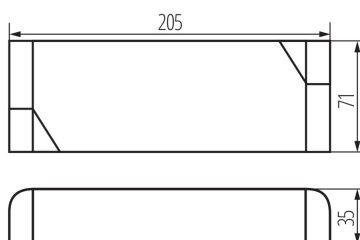

28964 POWELED P 24V 150W

Захранващо устройство CV

5905339289643

ОБЩИ ДАННИ:

Цвят: бял

Място на приложение: на закрито

Възможност за монтаж върху нормално запалими повърхности: да

Дължина [mm]: 205

Широчина [mm]: 71

Височина [mm]: 35

ТЕХНИЧЕСКИ ДАННИ:

Номинално напрежение [V]: 220-240 AC

Номинална честота [Hz]: 50

Максимална мощност [W]: 75-150

Категория на защита от токов удар : II

Материал: пластмаса

Обхват на околната температура, на която може да бъде изложен продуктът [°C]: 5÷25

Вид присъединение: клеморед

Обхват на напречните сечения на използваните кабели [mm²]: 0,5-1,5

Вид захранващо устройство: за постоянно напрежение

Защита от късо съединение: да

Максимална температура Ta [°C]: 40

Входно напрежение - PRI [V]: 220-240

Изходно напрежение - SEC [V]: 24 DC

изходен ток - сек. [mA]: max 6250

Степен на защита IP: 20

Tc [°C]: 85

ЛОГИСТИЧНИ ДАННИ:

Мерна единица: брой

Как е опаковано: 20

Количество бройки в междинна опаковка: 1

Количество бройки в сборна опаковка: 20

Единично нето тегло [g]: 544

Грамаж [g]: 606.5

Бруто тегло на един брой [g]: 588

Дължина на единична опаковка [cm]: 8

Ширина на единична опаковка [cm]: 21.5

Височина на единична опаковка [cm]: 4.5

Тегло на кашон [kg]: 12.13

Ширина на кашон [cm]: 23.5

Височина на кашон [cm]: 24.5