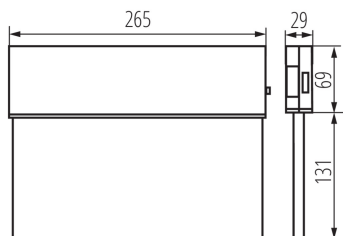

Аварийно осветително тяло LED

5902052563340

Аварийното осветление или осветлението с антипаник ефект се използва в помещения от тип Open Space за противодействие на паниката. То позволява достигане на мястото, където можете да видите маркирания маршрут за евакуация.

ОБЩИ ДАННИ:

Цвят: бял

Място на монтаж: за монтаж върху таван

Място на приложение: на закрито

Дължина [mm]: 250

Широчина [mm]: 29

Височина [mm]: 194

Интегриран LED източник на светлина: да

ТЕХНИЧЕСКИ ДАННИ:

Номинално напрежение [V]: 220-240 AC

Номинална честота [Hz]: 50

Номинална мощност [W]: 3

Номинална мощност (LED) [W]: 0.9

Категория на защита от токов удар: II

Материал на дифузера: пластмаса

Вид диод: LED SMD

Цвят на светлината: хладно бяла

Корелираната цветна температура [K]: 5000

Обхват на околната температура, на която може да бъде изложен продуктът [°C]: 10÷35

Акумулатор (тип): LiFePO4/C

Акумулатор (параметри): 3,2V 1,5Ah

Режими на работа: аварийно-мрежов

Употреба: определение на посока на евакуация

Време за аварийна работа [h]: 3

Автоматичен тест: да

Материал на корпуса: пластмаса

Вид присъединение: самозаклучващи се клеми

Степен на защита IP: 20

ЛОГИСТИЧНИ ДАННИ:

Как е опаковано: 1

Количество бройки в междинна опаковка: 1

Количество бройки в сборна опаковка: 1