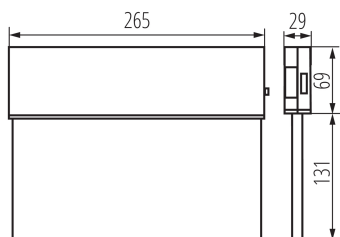

28987 ONTEC G E1E180NMATW

Аварийно осветително тяло LED

5902052563616

Аварийното осветление или осветлението с антипаник ефект се използва в помещения от тип Open Space за противодействие на паниката. То позволява достигане на мястото, където можете да видите маркирания маршрут за евакуация.

ОБЩИ ДАННИ:

Цвят: бял

Място на монтаж: за монтаж върху таван

Място на приложение: на закрито

Дължина [mm]: 250

Широчина [mm]: 29

Височина [mm]: 194

Интегриран LED източник на светлина: да

ТЕХНИЧЕСКИ ДАННИ:

Номинално напрежение [V]: 220-240 AC

Номинална честота [Hz]: 50

Номинална мощност [W]: 1,2

Номинална мощност (LED) [W]: 0.9

Категория на защита от токов удар: II

Материал на дифузера: пластмаса

Вид диод: LED SMD

Цвят на светлината: хладно бяла

Корелираната цветна температура [K]: 5000

Обхват на околната температура, на която може да бъде изложен продуктът [°C]: 10÷35

Акумулатор (тип): LiFePO4/C

Акумулатор (параметри): 3,2V 1,5Ah

Режими на работа: аварийен

Употреба: определение на посока на евакуация

Време за аварийна работа [h]: 3

Автоматичен тест: да

Материал на корпуса: пластмаса

Вид присъединение: самозаклучващи се клеми

Степен на защита IP: 20

ЛОГИСТИЧНИ ДАННИ:

Мерна единица: брой

Как е опаковано: 1

Бруто тегло на един брой [g]: 464