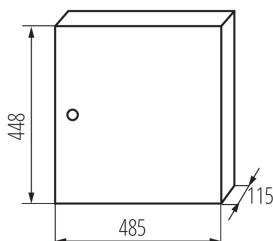

## 29323 KP-DB-I-MS-218

Разпределително табло

5905339293237

### ОБЩИ ДАННИ:

Цвят: бял

Цвят на вратата: бял

Място на монтаж: за настенен монтаж

Норма: PN-EN 62208

Дължина [mm]: 485

Широчина [mm]: 115

Височина [mm]: 448

### ЛОГИСТИЧНИ ДАННИ:

Мерна единица: брой

Как е опаковано: 1

Количество бройки в междинна опаковка: 1

Единично нето тегло [g]: 5770

Грамаж [g]: 6450

Дължина на единична опаковка [cm]: 51

Ширина на единична опаковка [cm]: 46.5

Височина на единична опаковка [cm]: 13

Тегло на кашон [kg]: 6.45

Ширина на кашон [cm]: 46.5

Височина на кашон [cm]: 13

Дължина на кашон [cm]: 51

Вместимост на кашон [m³]: 0.03083