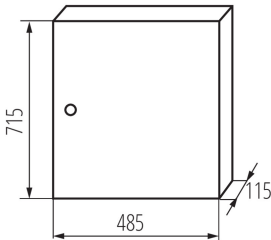

29325 KP-DB-I-MS-418

Разпределително табло

5905339293251

ОБЩИ ДАННИ:

Цвят: бял

Цвят на вратата: бял

Място на монтаж: за настенен монтаж

Норма: PN-EN 62208

Дължина [mm]: 485

Широчина [mm]: 115

Височина [mm]: 715

ТЕХНИЧЕСКИ ДАННИ:

Номинално напрежение [V]: 230/400 AC

Номинална честота [Hz]: 50

Категория на защита от токов удар : I

Материал: желязо

Брой модули: 4x18P

Степен на защита IP: 30

брой редове: 4

ЛОГИСТИЧНИ ДАННИ:

Мерна единица: брой

Как е опаковано: 1

Количество бройки в междинна опаковка: 1

Количество бройки в сборна опаковка: 1

Единично нето тегло [g]: 8510

Грамаж [g]: 9470

Дължина на единична опаковка [cm]: 73

Ширина на единична опаковка [cm]: 50.5

Височина на единична опаковка [cm]: 13

Тегло на кашон [kg]: 9.47

Ширина на кашон [cm]: 50.5

Височина на кашон [cm]: 13

Дължина на кашон [cm]: 73

Вместимост на кашон [m³]: 0.047925