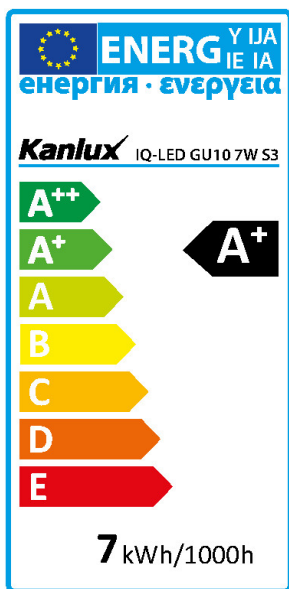

iQ-LED

Kanlux

29806 IQ-LED GU10 7W S3-WW

LED източник на светлина

5905339298065

Kanlux IQ-LED е фотобиологична безопасност, приятна за очите цветна температура и надеждност, всичко това в новата версия с цокъл GU10. IQ-LED крушките осигуряват пълен комфорт и безопасност на употреба, което се потвърждава от сертификата на TÜV Rheinland.

ОБЩИ ДАННИ:

Възможност за използване с димер: не
Широчина [mm]: 50
Височина [mm]: 57
Диаметър [mm]: 50
Дълбочина [mm]: 50
Съдържание на живак: не

ТЕХНИЧЕСКИ ДАННИ:

Номинално напрежение [V]: 220-240 AC
Номинална честота [Hz]: 50
Фактор на мощността на лампата: 0.5
Номинална мощност [W]: 7
Материал на дифузера: пластмаса
Източник на светлина: PAR16
Вид диод: LED SMD
Сумарния обявен светлинен поток [lm]: 580
Полезния светлинен поток на светлинния източник
Флукс [LM]: 535
Полезния светлинен поток на светлинния източник
Флукс [LM]: в тесен конус (90°)
Цвят на светлината: топлобял
Корелираната цветна температура [K]: 2700
Устойчивост на цвета в елипсите на Макадам: ≤ 6
Индекс на цвето предаване: 95
Цокъл: GU10
Номинален срок на експлоатация [h]: 25000
Брой цикли вкл. / изкл.: ≥ 40000
Номинален ъгъл на светлинния сноп [°]: 36
Номинален ток на лампата [mA]: 61
Годишен разход на енергия [kWh]/1000h: 7
Светлинна ефективност на лампата [lm/W]: 83
Време за пускане [s]: $\leq 0,5$
Време за загряване на лампата до 60% от пълния

BG

iQ-LED

Kanlux

29806 IQ-LED GU10 7W S3-WW

LED източник на светлина

светлинен поток [s]: незначим

Време за загряване на лампата до 95% [s]: <2

Индикатор за преждевременно излизане от строя на лампата: <5% по 1000h

Декларация за еквивалентност на мощността [W]: 75

Номинален полезен светлинен поток [lm]: 535

Формата на светлинния източник: spot

ЛОГИСТИЧНИ ДАННИ:

Как е опаковано: 20

Количество бройки в междинна опаковка: 20