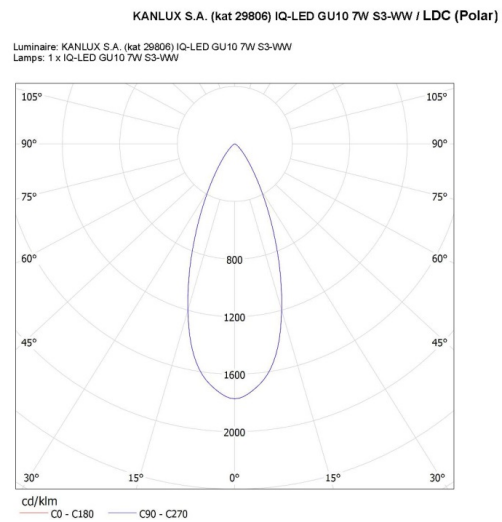

iQ LED

Kanlux

29806 IQ-LED GU10 7W S3-WW

LED източник на светлина

Date of issue: 14.11.2022, 18:36

Запазва се правото за въвеждане на технически промени. Данните, съдържащи се в този материал, не са правно обвързващи. Фотометрия: резултати, получени по време на изпитване на дадения екземпляр.

BG