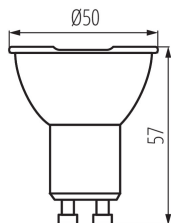

iQ-LED

Kanlux

29806 IQ-LED GU10 7W S3-WW

LED източник на светлина

5905339298065

Kanlux IQ-LED е фотобиологична безопасност, приятна за очите цветна температура и надеждност, всичко това в новата версия с цокъл GU10. IQ-LED крушките осигуряват пълен комфорт и безопасност на употреба, което се потвърждава от сертификата на TÜV Rheinland.

ОБЩИ ДАННИ:

Възможност за използване с димер: не
Широчина [mm]: 50
Височина [mm]: 57
Диаметър [mm]: 50
Дълбочина [mm]: 50
Съдържание на живак: не

ТЕХНИЧЕСКИ ДАННИ:

Номинално напрежение [V]: 220-240 AC
Номинална честота [Hz]: 50
Фактор на мощността на лампата: 0.5
Номинална мощност [W]: 7
Материал на дифузера: пластмаса
Източник на светлина: PAR16
Вид диод: LED SMD
Сумарния обявен светлинен поток [lm]: 580
Полезния светлинен поток на светлинния източник
Флукс [LM]: 535
Полезния светлинен поток на светлинния източник
Флукс [LM]: в тесен конус (90°)
Цвят на светлината: топлобял
Корелираната цветна температура [K]: 2700
Устойчивост на цвета в елипсите на Макадам: ≤ 6
Индекс на цвето предаване: 95
Цокъл: GU10
Номинален срок на експлоатация [h]: 25000
Брой цикли вкл. / изкл.: ≥ 40000
Номинален ъгъл на светлинния сноп [°]: 36
Номинален ток на лампата [mA]: 61
Годишен разход на енергия [kWh]/1000h: 7
Светлинна ефективност на лампата [lm/W]: 83
Време за пускане [s]: $\leq 0,5$
Време за загряване на лампата до 60% от пълния

Date of issue: 14.11.2022, 18:36

Запазва се правото за въвеждане на технически промени. Данните, съдържащи се в този материал, не са правно обвързващи. Фотометрия: резултати, получени по време на изпитване на дадения екземпляр.

BG