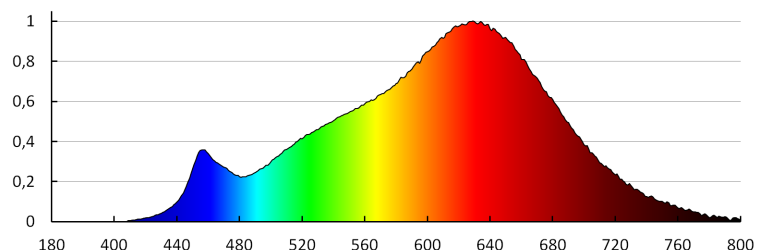

ЛОГИСТИЧНИ ДАННИ:

Как е опаковано: 20

Количество бройки в междинна опаковка: 20

Количество бройки в сборна опаковка: 100

Единично нето тегло [g]: 50

Грамаж [g]: 71.9

Дължина на единична опаковка [cm]: 5

Ширина на единична опаковка [cm]: 5

Височина на единична опаковка [cm]: 6.5

Тегло на кашон [kg]: 7.19

Ширина на кашон [cm]: 30

Височина на кашон [cm]: 17

Дължина на кашон [cm]: 60

Вместимост на кашон [m³]: 0.0306