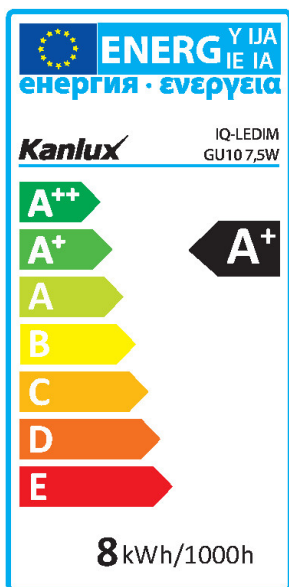

iQ-LED

Kanlux

29812 IQ-LEDIM GU10 7,5W-WW

LED източник на светлина