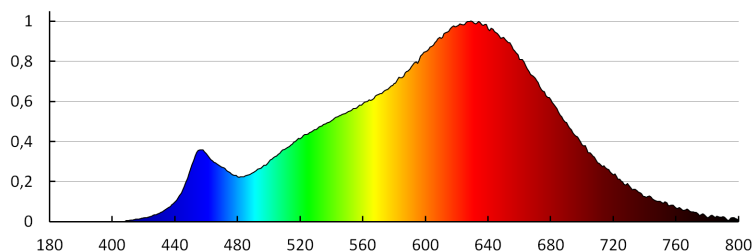

ЛОГИСТИЧНИ ДАННИ:

Мерна единица: брой

Как е опаковано: 20

Количество бройки в междинна опаковка: 20

Количество бройки в сборна опаковка: 100

Единично нето тегло [g]: 50

Грамаж [g]: 71.9

Дължина на единична опаковка [cm]: 5

Ширина на единична опаковка [cm]: 5

Височина на единична опаковка [cm]: 6.5

Тегло на кашон [kg]: 7.19

Ширина на кашон [cm]: 30

Височина на кашон [cm]: 17

Дължина на кашон [cm]: 60

Вместимост на кашон [m³]: 0.0306