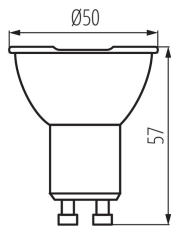

iQ-LED

Kanlux

29812 IQ-LEDIM GU10 7,5W-WW

LED източник на светлина