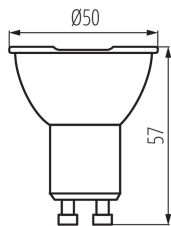

iQ-LED

Kanlux

29813 IQ-LEDIM GU10 7,5W-NW

LED източник на светлина