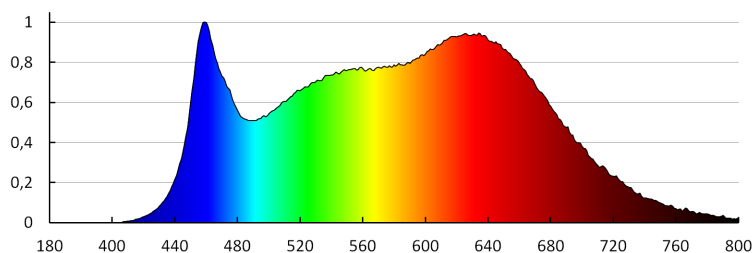

ЛОГИСТИЧНИ ДАННИ:

Как е опаковано: 20

Количество бройки в междинна опаковка: 20

Количество бройки в сборна опаковка: 100

Единично нето тегло [g]: 50

Грамаж [g]: 71.9

Дължина на единична опаковка [cm]: 5

Ширина на единична опаковка [cm]: 5

Височина на единична опаковка [cm]: 6.5

Тегло на кашон [kg]: 7.19

Ширина на кашон [cm]: 30

Височина на кашон [cm]: 17

Дължина на кашон [cm]: 60

Вместимост на кашон [m³]: 0.0306