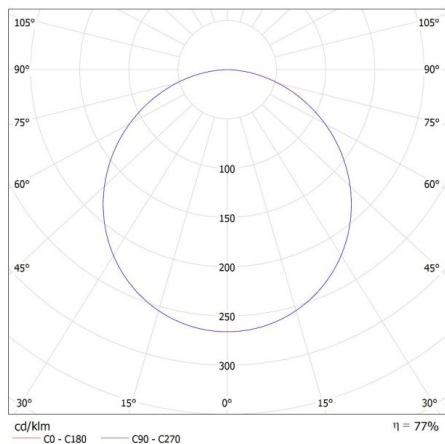

LED панел за скрит монтаж

KANLUX S.A. (kat 29822) BLINGO R 38W 6060 NW / LDC (Polar)

АКСЕСОРИ

28515

BLINGO DALI SET 38W

Set containing accessories and a power supply unit enabling communication in line with DALI protocol (28515)