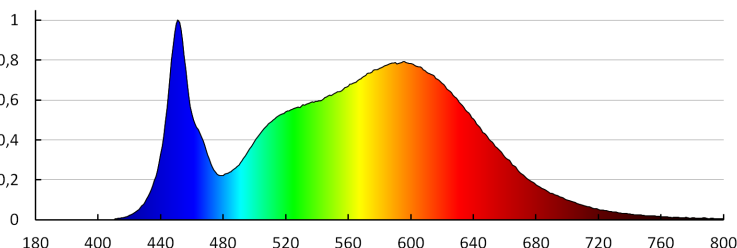

ДОПЪЛНИТЕЛНА ИНФОРМАЦИЯ:

- 5-годишна Гаранция при спазване на гаранционните условия, достъпни в уебсайта
- BLINGO 62x62 е предназначен за таванни системи с алтернативен размер (625ммx625мм)