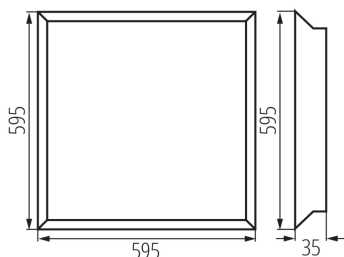

LED панел за скрит монтаж