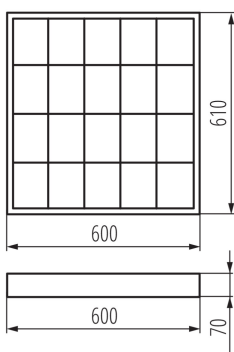

Растерно осветително тяло за външен монтаж

8595665399801

Растерните осветителни тела охотно биват инсталирани в такива места като конферентни зали, преходни помещения, магазини, складове, както и навсякъде, където се изисква добро осветеление и комфорт на работата.

ОБЩИ ДАННИ:

Цвят: бял

Място на монтаж: за монтаж върху таван

Място на приложение: на закрито

Минимално разстояние от осветявания обект: 0,5m

Източник на светлина включен в комплекта: не

Захранване на лампите T8 LED: едностранно

Дължина [mm]: 600

Широчина [mm]: 610

Височина [mm]: 70

ТЕХНИЧЕСКИ ДАННИ:

Номинално напрежение [V]: 220-240 AC

Номинална честота [Hz]: 50

Максимална мощност [W]: 4 x max 18

Категория на защита от токов удар: I

Източник на светлина: T8 LED

Цокъл: G13

Обхват на околната температура, на която може да бъде изложен продуктът [°C]: 5÷25

Материал на корпуса: стомана

Материал на отражателя: стоманена ламарина с покритие от алуминиево фолио

Вид присъединение: клеморед с винтови клеми

Обхват на напречните сечения на използваните кабели [mm²): 1÷2,5

Степен на защита IP: 20

ЛОГИСТИЧНИ ДАННИ:

Мерна единица: брой

Как е опаковано: 2

Количество бройки в междинна опаковка: 1

Количество бройки в сборна опаковка: 2

Количество бройки в ред върху палет: 12

Единично нето тегло [g]: 2134

Грамаж [g]: 2600

Дължина на единична опаковка [cm]: 62.5

Ширина на единична опаковка [cm]: 16

Височина на единична опаковка [cm]: 62.5

Тегло на кашон [kg]: 5.2