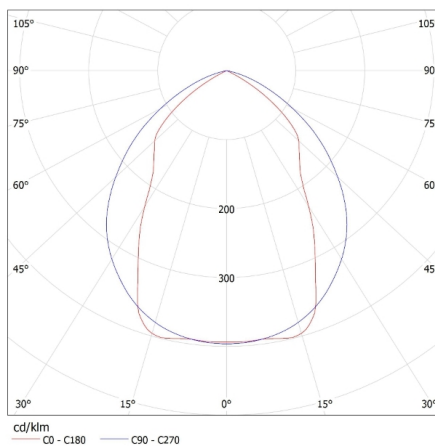

Растерно осветително тяло за външен монтаж

Ширина на кашон [cm]: 16
Височина на кашон [cm]: 62.5
Дължина на кашон [cm]: 62.5
Вместимост на кашон [m³]: 0.0625

MILEDO (kat 31057) RSTR N 418/4LED/NT i GLASSv3 / LDC (Polar)