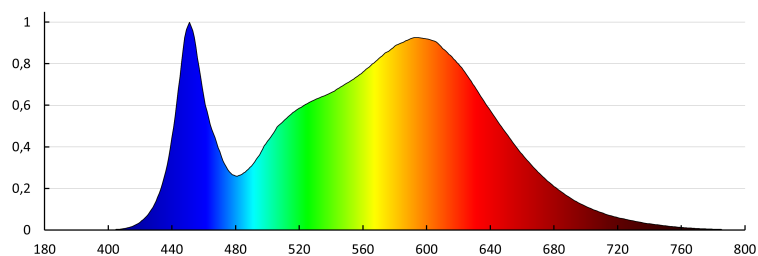

31129 BAREV 2X36W3600 120NW

LED панел за скрит монтаж

Единично нето тегло [g]: 1150
Грамаж [g]: 1485
Бруто тегло на един брой [g]: 2690
Дължина на единична опаковка [cm]: 121
Ширина на единична опаковка [cm]: 7.5
Височина на единична опаковка [cm]: 30.5
Тегло на кашон [kg]: 11.88
Ширина на кашон [cm]: 31
Височина на кашон [cm]: 33
Дължина на кашон [cm]: 122
Вместимост на кашон [m³]: 0.124806