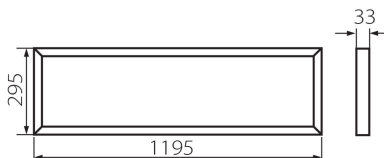

31129 BAREV 2X36W3600 120NW

LED панел за скрит монтаж

8595665311476

**ОБЩИ ДАННИ:****Цвят:** бял**Място на монтаж:** за вграждане в таван**Място на приложение:** на закрито**Минимално разстояние от осветявания обект:** 0,5m**Възможност за използване с димер:** не**Продуктът не е подходящ за прикриване с термоизолационен материал:** да**Захранващо устройство, включено в комплекта:** да**Дължина [mm]:** 1195**Широчина [mm]:** 295**Височина [mm]:** 33**Интегриран LED източник на светлина:** да**ТЕХНИЧЕСКИ ДАННИ:****Номинално напрежение [V]:** 220-240 AC**Номинална честота [Hz]:** 50**Максимална мощност [W]:** 36**Категория на защита от токов удар:** I**Материал на дифузера:** пластмаса**Вид диод:** LED SMD**Светлинен поток на осветителното тяло [lm]:** 3600**Цвят на светлината:** бяла**Корелираната цветна температура [K]:** 4000**Устойчивост на цвета в елипсите на Макадам:** 6**Индекс на цвето предаване:** 80**Експлоатационен срок на лампата [h]:** 20000**Брой цикли вкл. / изкл.:** ≥10000**Ъгъл на светене [°]:** 115**Светлинна ефективност на лампата [lm/W]:** 100**Обхват на околната температура, на която може да бъде изложен продуктът [°C]:** 5÷25**Материал на корпуса:** стомана**Вид присъединение:** свободни краища на кабелите**Напечно сечение на кабела [mm²]:** 0,75**Степен на защита IP:** 20**Number of pieces in a unit package (package):** 2**ЛОГИСТИЧНИ ДАННИ:****Мерна единица:** брой**Как е опаковано:** 8**Количество бройки в междинна опаковка:** 1**Количество бройки в сборна опаковка:** 8

31129 BAREV 2X36W3600 120NW

LED панел за скрит монтаж

Единично нето тегло [g]: 1150
Грамаж [g]: 1485
Бруто тегло на един брой [g]: 2690
Дължина на единична опаковка [cm]: 121
Ширина на единична опаковка [cm]: 7.5
Височина на единична опаковка [cm]: 30.5
Тегло на кашон [kg]: 11.88
Ширина на кашон [cm]: 31
Височина на кашон [cm]: 33
Дължина на кашон [cm]: 122
Вместимост на кашон [m³]: 0.124806