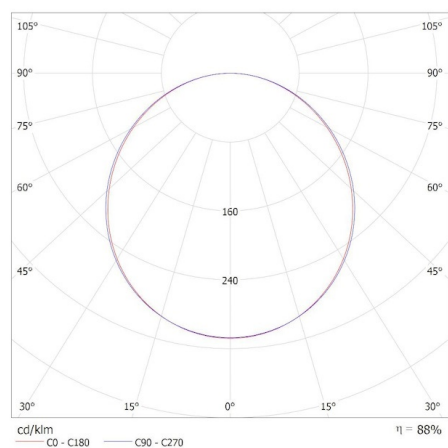

Miledo (kat 31129) BAREV 2X36W3600 120NW / Krzywa rozsyłu światła (biegunowo)

АКСЕСОАРИ

37336

SPN PANEL 120