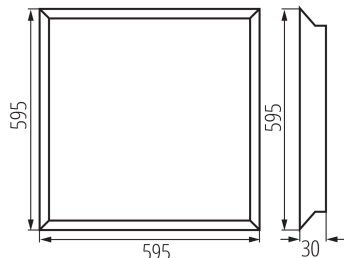

31169 BAREV ECO 36W 6060NW

LED панел за скрит монтаж

ЛОГИСТИЧНИ ДАННИ:

Мерна единица: брой

Как е опаковано: 10

Количество бройки в междинна опаковка: 1

Количество бройки в сборна опаковка: 10

Единично нето тегло [g]: 1020

Грамаж [g]: 1173

Бруто тегло на един брой [g]: 1046

Дължина на единична опаковка [cm]: 69.5

Ширина на единична опаковка [cm]: 69.5

Височина на единична опаковка [cm]: 3

Тегло на кашон [kg]: 11.73

Ширина на кашон [cm]: 37

Височина на кашон [cm]: 62

Дължина на кашон [cm]: 60

Вместимост на кашон [m³]: 0.13764