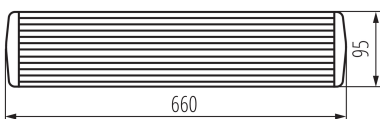

31320 DIGHT 4LED NP 218/PS

Oprawa pyłoszczelna pod tuby LED

8595665313203

DANE OGÓLNE:

Kolor: szary

Miejsce montażu: do nadbudowania na suficie

Miejsce zastosowania: wewnątrz i na zewnątrz

Minimalna odległość od oświetlanego obiektu : 0,5m

Wymienne źródło światła: tak

Zasilanie świetlówek T8 LED : jednostronne

Długość [mm]: 660

Szerokość [mm]: 95

Wysokość [mm]: 60

DANE TECHNICZNE:

Napięcie znamionowe [V]: 220-240 AC

Częstotliwość znamionowa [Hz]: 50

Moc maksymalna [W]: 2 x max 18

Klasa ochronności przed porażeniem elektrycznym : II

Materiał klosza: PS

Źródło światła: T8 LED

Źródło światła w komplecie: nie

Trzonek (Źródło światła): G13

Zakres temperatury otoczenia, na którą może być narażony wyrób [°C]: 5÷25

Materiał obudowy: tworzywo sztuczne

Rodzaj przyłącza: kostka śrubowa

Zakres przekrojów stosowanych przewodów [mm²]: 0,5÷2,5

Stopień IP: 65

DANE LOGISTYCZNE:

Jednostka miary: sztuka

Jak pakowane: 12

Ilość sztuk w opakowaniu pośrednim : 1