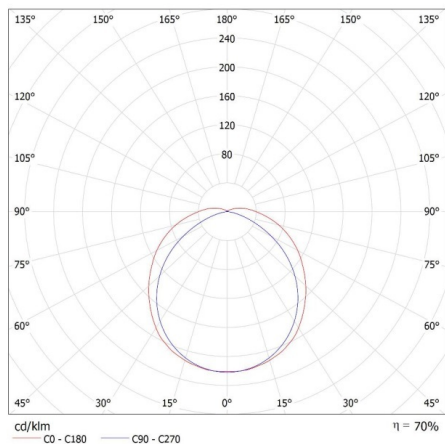

31320 DIGHT 4LED NP 218/PS

Oprawa pyłoszczelna pod tuby LED

MILEDO (kat 31320) DIGHT 4LED NP 218 PS + GLASSv4 / LDC (Polar)