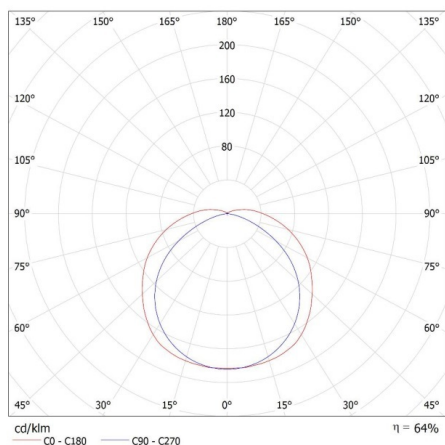

MILEDO (kat 31320) DIGHT 4LED NP 218 PS + GLASSv3 / LDC (Polar)