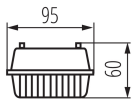

31320 DIGHT 4LED NP 218/PS

Oprawa pyłoszczelna pod tuby LED

8595665313203

DANE OGÓLNE:

Kolor: szary

Miejsce montażu: do nadbudowania na suficie

Miejsce zastosowania: wewnątrz i na zewnątrz

Minimalna odległość od oświetlanego obiektu : 0,5m

Wymienne źródło światła: tak

Zasilanie świetlówek T8 LED : jednostronne

Długość [mm]: 660

Szerokość [mm]: 95

Wysokość [mm]: 60

DANE TECHNICZNE:

Napięcie znamionowe [V]: 220-240 AC

Częstotliwość znamionowa [Hz]: 50

Moc maksymalna [W]: 2 x max 18

Klasa ochronności przed porażeniem elektrycznym : II

Materiał klosza: PS

Źródło światła: T8 LED

Źródło światła w komplecie: nie

Trzonek (Źródło światła): G13

Zakres temperatury otoczenia, na którą może być narażony wyrób [°C]: 5÷25

Materiał obudowy: tworzywo sztuczne

Rodzaj przyłącza: kostka śrubowa

Zakres przekrojów stosowanych przewodów [mm²]: 0,5÷2,5

Stopień IP: 65

DANE LOGISTYCZNE:

Jednostka miary: sztuka

Jak pakowane: 12

Ilość sztuk w opakowaniu pośrednim : 1

Ilość sztuk w opakowaniu zbiorczym : 12

Masa jednostkowa netto [g]: 370

Gramatura [g]: 497.5

Długość opakowania jednostkowego [cm]: 66.5

Szerokość opakowania jednostkowego [cm]: 10

Wysokość opakowania jednostkowego [cm]: 5

Waga kartonu [kg]: 5.97

Szerokość kartonu [cm]: 21

Wysokość kartonu [cm]: 30.5

Długość kartonu [cm]: 68

Objętość kartonu [m³]: 0.043554