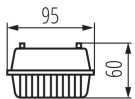

31323 DIGHT 4LED PI 236/PS

Прахоустойчиво осветително тяло за тръба LED

8595665313234

**ОБЩИ ДАННИ:****Цвят:** сив**Място на монтаж:** за монтаж върху таван**Място на приложение:** на закрито и на открито**Минимално разстояние от осветявания обект:** 0,5m**Сменяем източник на светлина:** да**Захранване на лампите T8 LED:** едностранно**Дължина [mm]:** 1270**Широчина [mm]:** 95**Височина [mm]:** 60**ТЕХНИЧЕСКИ ДАННИ:****Номинално напрежение [V]:** 220-240 AC**Номинална честота [Hz]:** 50**Максимална мощност [W]:** 2 x max 36**Категория на защита от токов удар:** II**Материал на дифузера:** PS**Източник на светлина:** T8 LED**източник на светлина включен в комплекта:** не**Цокъл:** G13**Обхват на околната температура, на която може да бъде изложен продуктът [°C]:** 5÷25**Материал на корпуса:** пластмаса**Вид присъединение:** клеморед с винтови клеми**Обхват на напречните сечения на използваните кабели [mm²]:** 0,5÷2,5**Степен на защита IP:** 65**ЛОГИСТИЧНИ ДАННИ:****Мерна единица:** брой**Как е опаковано:** 12**Количество бройки в междинна опаковка:** 1**Количество бройки в сборна опаковка:** 12**Единично нето тегло [g]:** 824**Грамаж [g]:** 1040**Дължина на единична опаковка [cm]:** 127.5**Ширина на единична опаковка [cm]:** 10**Височина на единична опаковка [cm]:** 5**Тегло на кашон [kg]:** 12.48**Ширина на кашон [cm]:** 21**Височина на кашон [cm]:** 30.5**Дължина на кашон [cm]:** 129**Вместимост на кашон [m³]:** 0.082625