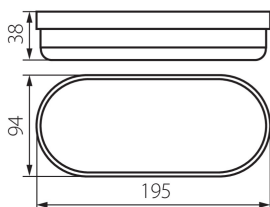

Обхват на околната температура, на която може да бъде изложен продуктът [°C]: -20÷40

Материал на корпуса : пластмаса

Вид присъединение: самозаклучващи се клеми

Обхват на напречните сечения на използваните кабели [mm²]: 0,5-2,5

Степен на защита IP: 54

ЛОГИСТИЧНИ ДАННИ:

Мерна единица: брой

Как е опаковано: 100

Количество бройки в междинна опаковка: 1

Количество бройки в сборна опаковка: 100

Единично нето тегло [g]: 108

Грамаж [g]: 126.6

Бруто тегло на един брой [g]: 118

Дължина на единична опаковка [cm]: 19.5

Ширина на единична опаковка [cm]: 9.5

31496 TOLU C LED 12W-NW-W

Канално осветително тяло

Височина на единична опаковка [cm]: 4

Тегло на кашон [kg]: 12.66

Ширина на кашон [cm]: 40.5

Височина на кашон [cm]: 42

Дължина на кашон [cm]: 48.5

Вместимост на кашон [m³]: 0.082499