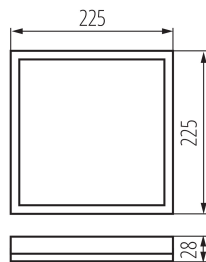

31506 AZPO LED 12,3W-NW-L-W

LED плафониера

8595665315061

ОБЩИ ДАННИ:

Цвят: бял

Място на монтаж: за монтаж върху таван

Място на приложение: на закрито

Минимално разстояние от осветявания обект: 0,5m

Възможност за използване с димер: не

Дължина [mm]: 225

Широчина [mm]: 225

Височина [mm]: 28

Съдържание на живак: не

Интегриран LED източник на светлина: да

ТЕХНИЧЕСКИ ДАННИ:

Номинално напрежение [V]: 220-240 AC

Номинална честота [Hz]: 50

Максимална мощност [W]: 12.3

Категория на защита от токов удар: II

Материал на дифузера: пластмаса

Източник на светлина: LED

Вид диод: LED SMD

Светлинен поток [lm]: 1350

Цвят на светлината: бяла

Корелираната цветна температура [K]: 4000

Устойчивост на цвета в елипсите на Макадам: 6

Индекс на цвето предаване: 80

Експлоатационен срок на лампата [h]: 20000

Брой цикли вкл. / изкл.: ≥ 15000

Светлинна ефективност на лампата [lm/W]: 110

Обхват на околната температура, на която може да бъде изложен продуктът [°C]: 5÷30

Материал на корпуса: пластмаса

Вид присъединение: клеморед с винтови клеми

Обхват на напречните сечения на използваните кабели [mm²): 1,5-2,0

Степен на защита IP: 54

ЛОГИСТИЧНИ ДАННИ:

Мерна единица: брой

Как е опаковано: 20

Количество бройки в междинна опаковка: 1

Количество бройки в сборна опаковка: 20

Единично нето тегло [g]: 464

Грамаж [g]: 589.5