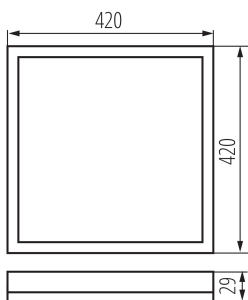

31510 AZPO LED 22W-NW-L-W

LED плафониера

8595665315108

ОБЩИ ДАННИ:

Цвят: бял

Място на монтаж: за монтаж върху таван

Място на приложение: на закрито и на открито

Минимално разстояние от осветявания обект: 0,5m

Възможност за използване с димер: не

Дължина [mm]: 420

Широчина [mm]: 420

Височина [mm]: 29

Съдържание на живак: не

Интегриран LED източник на светлина: да

ТЕХНИЧЕСКИ ДАННИ:

Номинално напрежение [V]: 220-240 AC

Номинална честота [Hz]: 50

Максимална мощност [W]: 22

Категория на защита от токов удар: II

Материал на дифузера: пластмаса

Източник на светлина: LED

Вид диод: LED SMD

Светлинен поток [lm]: 2350

Полезния светлинен поток на светлинния източник Φ_{use} [LM]: 2 x 1600

Цвят на светлината: бяла

Корелираната цветна температура [K]: 4000

Устойчивост на цвета в елипсите на Макадам: 6

Индекс на цвето предаване: 80

Експлоатационен срок на лампата [h]: 20000

Брой цикли вкл. / изкл.: ≥ 15000

Ъгъл на светене [°]: 120

Светлинна ефективност на лампата [lm/W]: 107

Обхват на околната температура, на която може да бъде изложен продуктът [°C]: -20÷40

Материал на корпуса: пластмаса

Вид присъединение: клеморед с винтови клеми

Обхват на напречните сечения на използваните кабели [mm²]: 0,75-1,5

Степен на защита IP: 54

ЛОГИСТИЧНИ ДАННИ:

Мерна единица: брой

Как е опаковано: 10

Количество бройки в междинна опаковка: 1