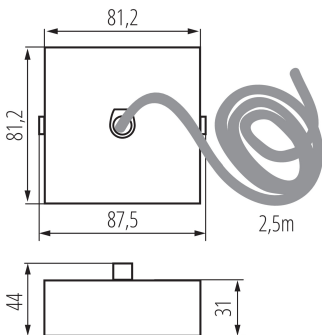

32536 ALIN CORD SQ 1F-SR

Акcesoари за линейно осветително тяло

5905339325365

ОБЩИ ДАННИ:

Цвет: сребърен

Място на монтаж: За окачване на таван

Дължина [mm]: 81

Широчина [mm]: 81

Височина [mm]: 31

Дължина на кабела [m]: 2.5

ТЕХНИЧЕСКИ ДАННИ:

Материал: стомана

Вид присъединение: самозаклучващи се клеми

Напречно сечение на кабела [mm²]: 3 x 0,75

ЛОГИСТИЧНИ ДАННИ:

Мерна единица: брой

Как е опаковано: 1

Количество бройки в междинна опаковка: 1

Количество бройки в сборна опаковка: 1

Единично нето тегло [g]: 230

Грамаж [g]: 236

Бруто тегло на един брой [g]: 236

Дължина на единична опаковка [cm]: 12

Ширина на единична опаковка [cm]: 12

Височина на единична опаковка [cm]: 8

Тегло на кашон [kg]: 0.236

Ширина на кашон [cm]: 12

Височина на кашон [cm]: 8

Дължина на кашон [cm]: 12

Вместимост на кашон [m³]: 0.001152