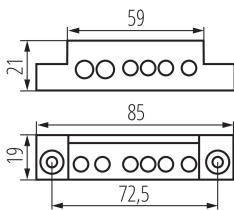

32634 KP-TB-63-6-BL(S)

Разпределителен блок

5905339326348

ОБЩИ ДАННИ:

Дължина [mm]: 19

Широчина [mm]: 85

Височина [mm]: 21

ТЕХНИЧЕСКИ ДАННИ:

Номинално напрежение [V]: 230 AC

Номинален ток [A]: 63

Номинална честота [Hz]: 50

Материал: пластмаса

Обхват на напречните сечения на използваните кабели [mm²]: 1÷16

Брой присъединителни полета: 6

Степен на защита IP: 00

Дължина на единична опаковка [cm]: 16

Ширина на единична опаковка [cm]: 10

Височина на единична опаковка [cm]: 2

Тегло на кашон [kg]: 0.044

Ширина на кашон [cm]: 10

Височина на кашон [cm]: 2

Дължина на кашон [cm]: 16