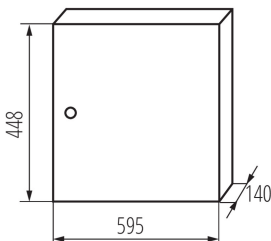

32636 KP-DB-I-MS-224

Разпределително табло

5905339326362

ОБЩИ ДАННИ:

Цвят: бял

Цвят на вратата: бял

Място на монтаж: за настенен монтаж

Норма: PN-EN 62208

Дължина [mm]: 595

Широчина [mm]: 140

Височина [mm]: 448

ТЕХНИЧЕСКИ ДАННИ:

Номинално напрежение [V]: 230/400 AC

Номинална честота [Hz]: 50

Категория на защита от токов удар : I

Материал: желязо

Брой модули: 2x24P

Степен на защита IP: 30

брой редове: 2

ЛОГИСТИЧНИ ДАННИ:

Мерна единица: брой

Как е опаковано: 1

Количество бройки в междинна опаковка: 1

Количество бройки в сборна опаковка: 1

Единично нето тегло [g]: 7770

Грамаж [g]: 8570

Дължина на единична опаковка [cm]: 61.5

Ширина на единична опаковка [cm]: 46

Височина на единична опаковка [cm]: 29

Тегло на кашон [kg]: 8.57

Ширина на кашон [cm]: 46

Височина на кашон [cm]: 29

Дължина на кашон [cm]: 61.5

Вместимост на кашон [m³]: 0.082041